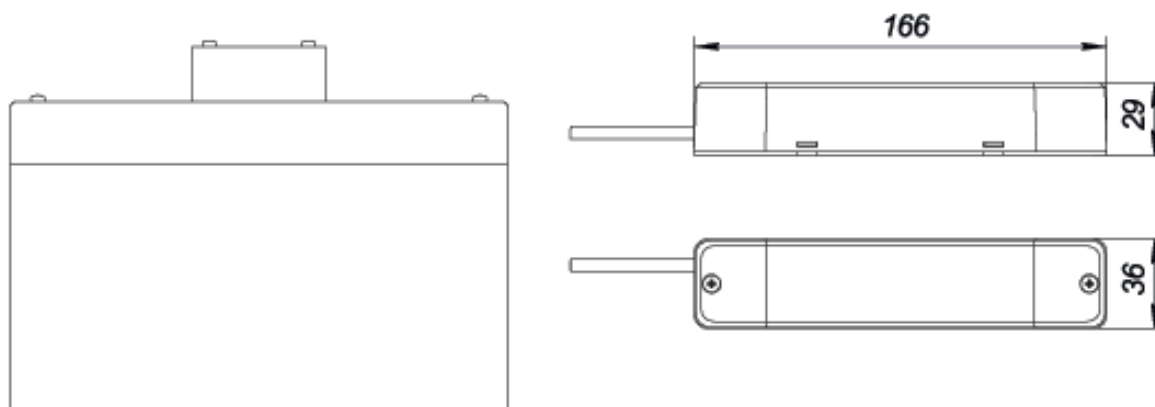

ГАБАРИТНЫЕ РАЗМЕРЫ

Для автономных моделей (ТР1, 2)

Для централизованных моделей (ТР4, 5.1, 6)

Для централизованных моделей (TP5.2)

Для централизованных моделей (TP7, 8)

АКСЕССУАРЫ

a16978
Кронштейн BS-K-7 White
a10482
Кронштейн BS-K-7 Black