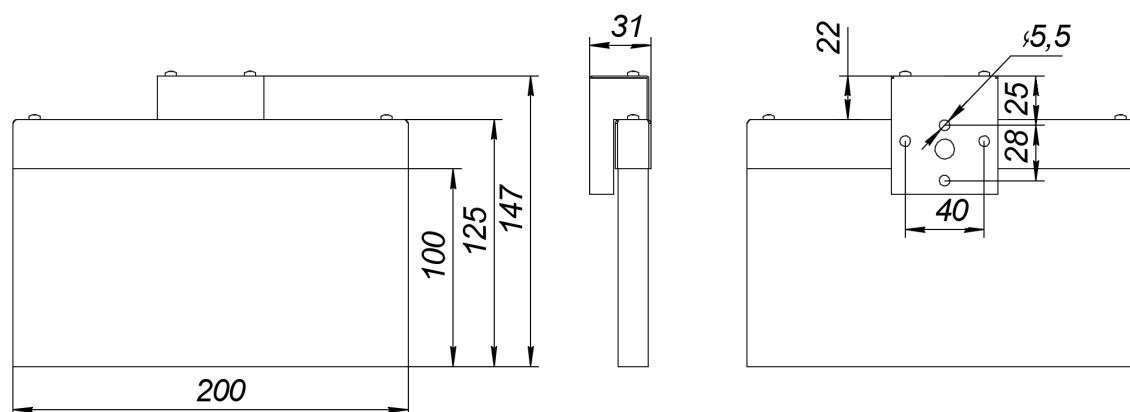

ГАБАРИТНЫЕ РАЗМЕРЫ

Для автономных моделей (ТР1, 2)

Для централизованных моделей (ТР4, 5.1, 6)

Для централизованных моделей (TP5.2)

Для централизованных моделей (TP7, 8)

АКСЕССУАРЫ

a16978
Кронштейн BS-K-7 White
a10482
Кронштейн BS-K-7 Black