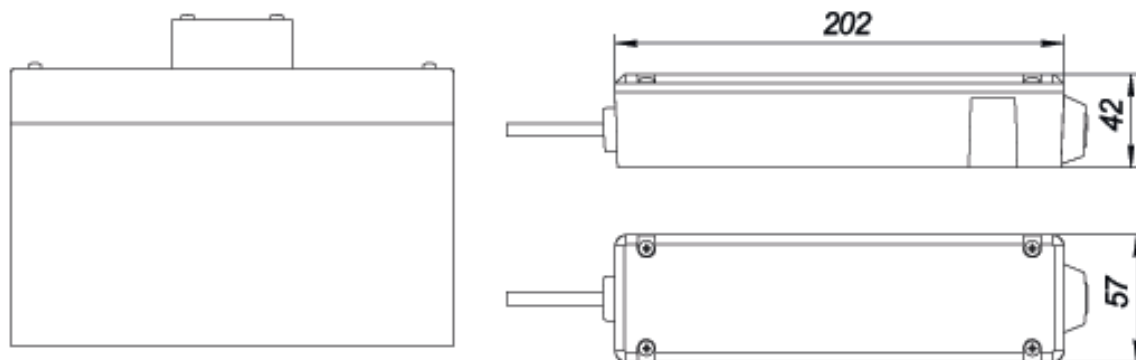

ГАБАРИТНЫЕ РАЗМЕРЫ

Для автономных моделей (ТР1, 2)

Для централизованных моделей (ТР4, 5.1, 6)

Для централизованных моделей (TP5.2)

Для централизованных моделей (TP7, 8)

АКСЕССУАРЫ

a16978
Кронштейн BS-K-7 White
a10482
Кронштейн BS-K-7 Black