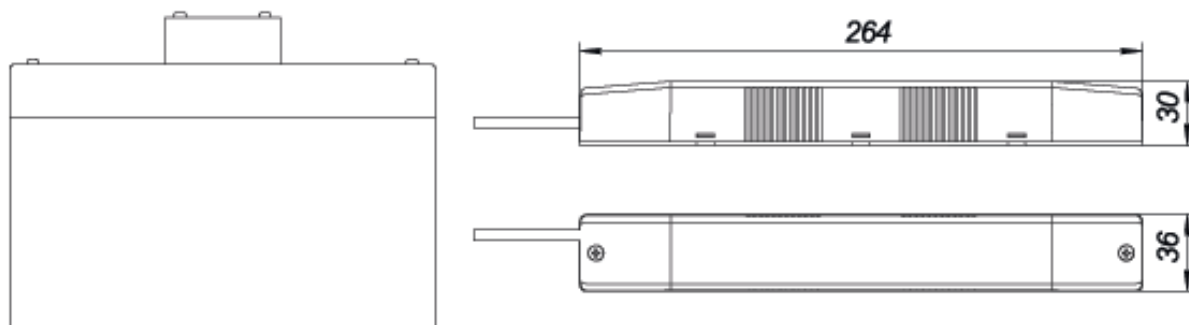

ГАБАРИТНЫЕ РАЗМЕРЫ

Для автономных моделей (ТР1, 2)